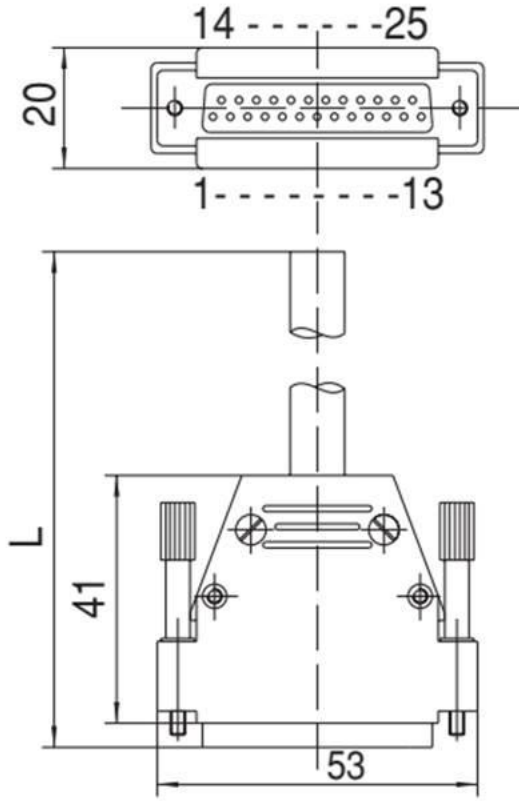

GVVZS3000-21A $\frac{2}{3}$ S (DIN47100'e göre)

D-SUB konnektör kablo grubunun terminal numarasına göre kablo rengi tablosu

Bağlantı No.	Kablo rengi	Noktalı işaretleme
1	Beyaz	–
2	Kahverengi	–
3	Yeşil	–
4	Sarı	–
5	Gri	–
6	Pembe	–
7	Mavi	–
8	Kırmızı	–
9	Siyah	–
10	Koyu mor	–
11	Gri	Pembe
12	Kırmızı	Mavi
13	Beyaz	Yeşil
14	Kahverengi	Yeşil
15	Beyaz	Sarı
16	Sarı	Kahverengi
17	Beyaz	Gri
18	Gri	Kahverengi
19	Beyaz	Pembe
20	Pembe	Kahverengi
21	Beyaz	Mavi
22	Kahverengi	Mavi
23	Beyaz	Kırmızı
24	Kahverengi	Kırmızı
25	Beyaz	Siyah

* DIN47100'e uygun üretimli konnektör

D-SUB konnektör kablo montajı

Kablo uzunluğu (L)	Montaj No.	Not
1m	GVVZS3000-21A-1S	Kablo 0.3 mm ² x 25 kablo damarı
3m	GVVZS3000-21A-2S	
5m	GVVZS3000-21A-3S	
8m	GVVZS3000-21A-4S	