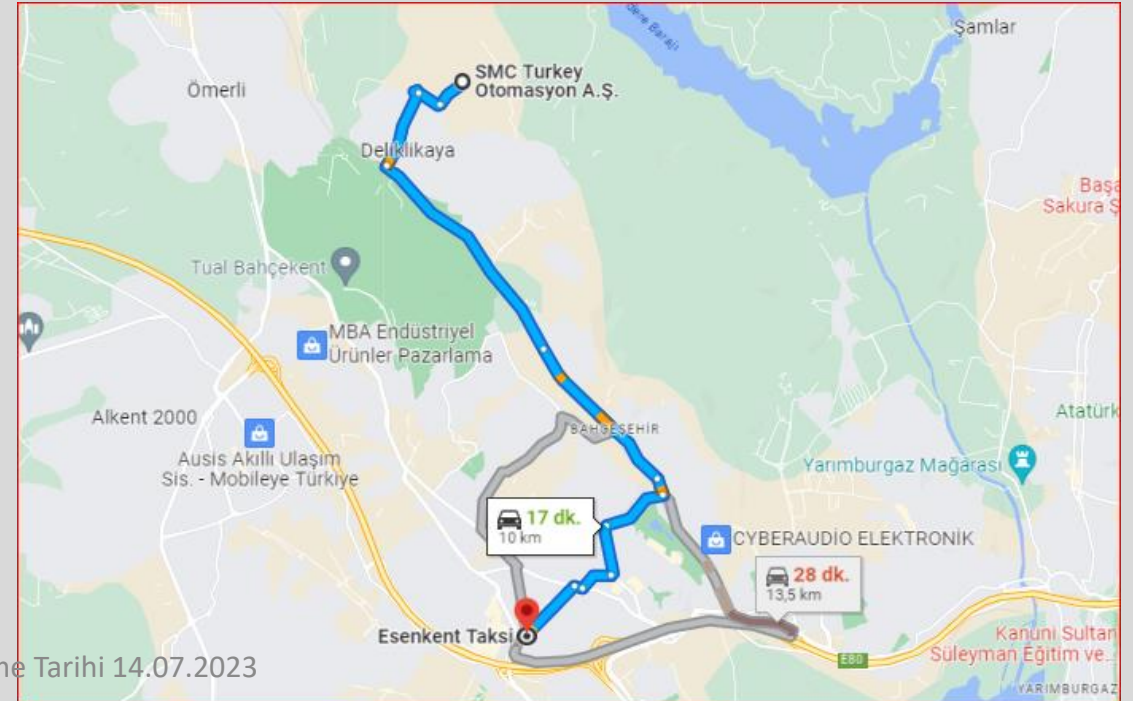

- Bahçekent Taksi
- Firma Yetkilisi : Haşim Tari
- Telefon: [0212 812 6450](tel:02128126450) , [0533 131 0872](tel:05331310872)
- Durak Adresi: Bahçeşehir 2.Kısım Mah. Mercedes Blv. No:30 (Cadde Flora)
- Taksi 6,2 km uzaklıktadır ve yaklaşık 12 dk'da binamıza ulaşmaktadır. Çağıldığında duraktan çıkarken taksimetreyi çalıştırmaktadır. Şu anki fiyatlar ile Taksinin duraktan binamıza ulaşması yaklaşık 80-90 TL tutmaktadır.

- Esenkent Taksi
- Firma Yetkilisi : Ramazan Serttaş
- Telefon: [0212 812 6450](tel:02128126450) , [0533 131 0872](tel:05331310872)
- Durak Adresi: Esenkent Mah. Kemal Sunal Sok. No:8
- Taksi 10 km uzaklıktadır ve yaklaşık 17 dk'da binamıza ulaşmaktadır. Taksimetre açılması ve taksi fişi verilmesi yönünde anlaşılmıştır.