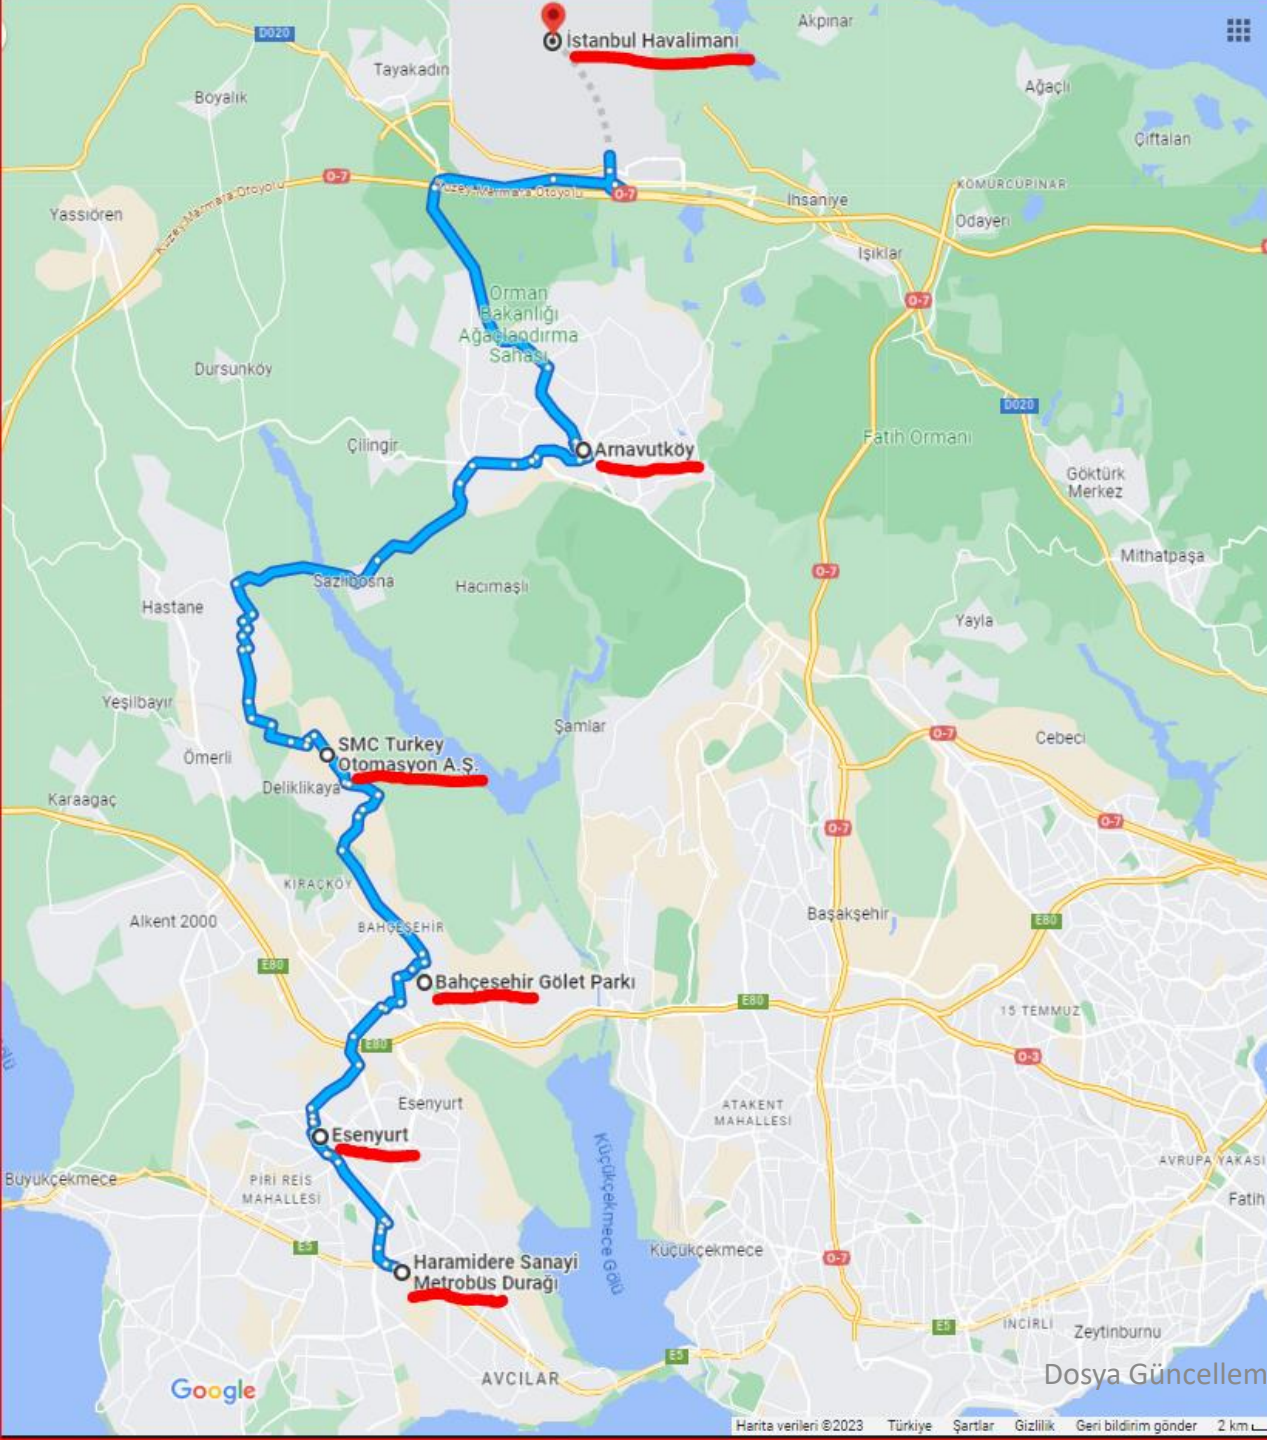

Havalimanından Ulaşım

- H-3 (Halkalı Marmaray – İstanbul Havalimanı)

Yukarıdaki hatlardan size uygun olanı kullanarak SMC Türkiye Binası'na ulaşım sağlayabilirsiniz.