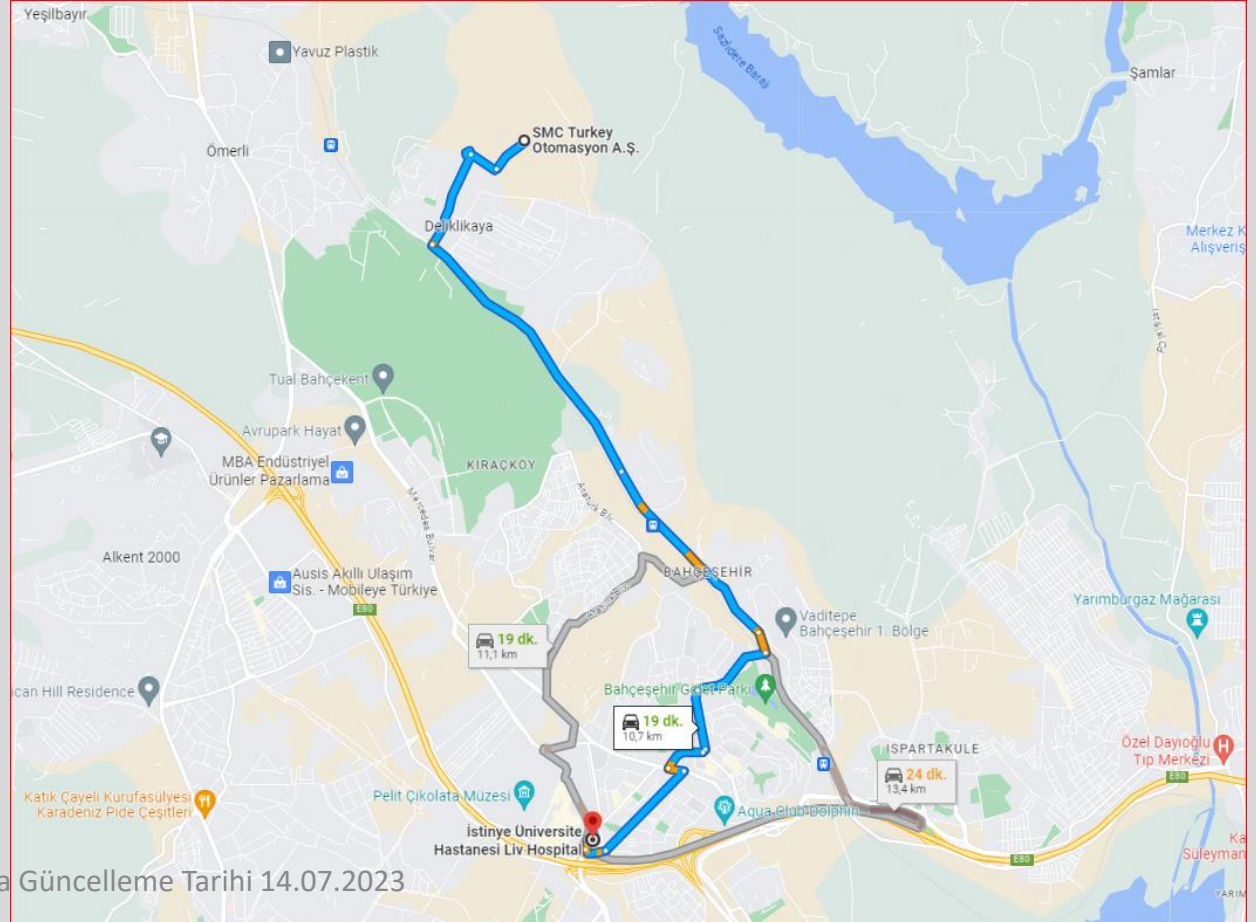

Yakın Hastaneler

- Arnavutköy Devlet Hastanesi
  Tel: (212) 453 12 12
- Hadımköy Dr İsmail Niyazi Kurtulmuş Hastanesi
  Tel: (212) 909 65 00
- Büyükçekmece Devlet Hastanesi
  Tel: (0212) 909 90 00
- Beylikdüzü Devlet Hastanesi
  Tel: (0212) 856 27 40
- Esenyurt Devlet Hastanesi
  Tel: (0212) 596 19 99
- Medicana Beylikdüzü
  Tel: (0212) 867 75 00
- Medilife Beylikdüzü
  Tel: (0212) 866 80 80
- Acıbadem Beylikdüzü
  Telefon: (0212) 853 57 57
- Esencan Hastanesi Esenyurt
  Telefon: 444 0 212

En Yakın Hastane

- Özel İstinye Üniversitesi Liv Hospital, Bahçeşehir
  (10,7 km)
- Tel: 444 66 23
- Adres : <https://shorturl.at/aDSY6>

Dosya Güncelleme Tarihi 14.07.2023