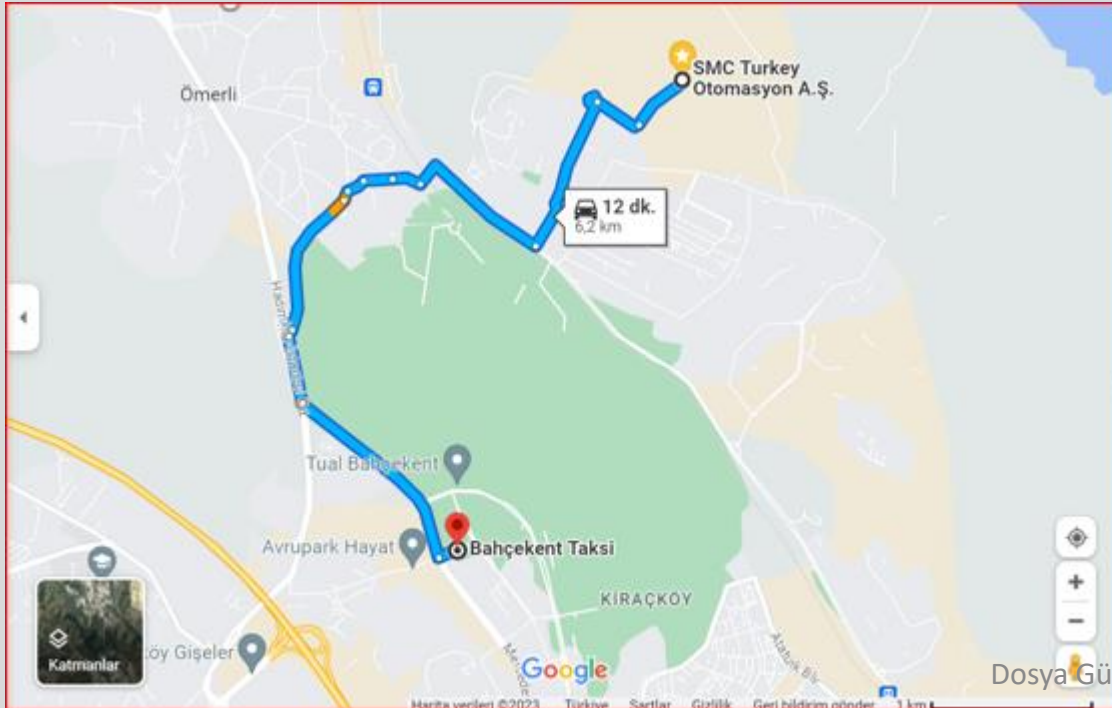

- Bahçekent Taksi
- Firma Yetkilisi : Haşim Tari
- Telefon: [0212 812 6450](tel:02128126450) , [0533 131 0872](tel:05331310872)
- Durak Adresi: Bahçeşehir 2.Kısım Mah. Mercedes Blv. No:30 (Cadde Flora)
- Taksi 6,2 km uzaklıktadır ve yaklaşık 12 dk'da binamıza ulaşmaktadır. Çağıldığında duraktan çıkarken taksimetreyi çalıştırmaktadır. Şu anki fiyatlar ile Taksinin duraktan binamıza ulaşması yaklaşık 80-90 TL tutmaktadır.

- Esenkent Taksi
- Firma Yetkilisi : Ramazan Serttaş
- Telefon: [0212 812 6450](tel:02128126450) , [0533 131 0872](tel:05331310872)
- Durak Adresi: Esenkent Mah. Kemal Sunal Sok. No:8
- Taksi 10 km uzaklıktadır ve yaklaşık 17 dk'da binamıza ulaşmaktadır. Taksimetre açılması ve taksi fişi verilmesi yönünde anlaşılmıştır.