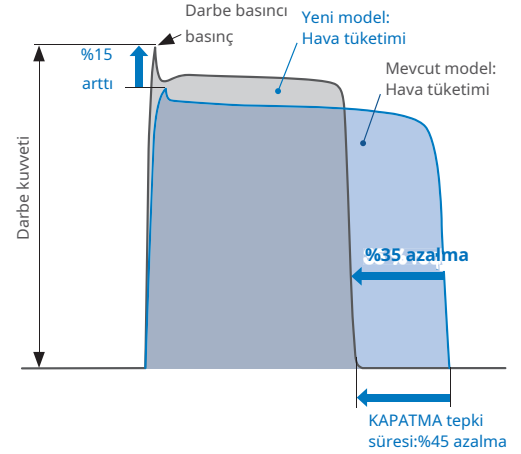

Tek bir sinyalle birden fazla valfi kontrol eder
SMARTVENT tipi Patlaç Valf
JSXF-P Serisi

Hızlı genel bakış

SMARTVENT tipi patlaç valf

JSXF-P Serisi

- Kurulum sürenizi kısaltın
- Bir ana ünite ile 31'e kadar patlaç valfi tek sinyal ile senkron kontrol imkanı
- Kablolamayı en aza indirin ve kontrolü basitleştirin
- Dahili kontrol paneli sayesinde harici bir kontrolöre ihtiyaç duymazsınız
- Darbe üfleme verimliliğini artırın-Yüksek darbe basıncı
- Enerji tasarrufu
- Hızlı tepki süresi sayesinde azaltılmış hava tüketimi.

Ana Özellikler

- Tek bir taban maksimuma kadar kontrol edebilir.
- 31 adet uzak valf Kurulum süresini azaltın.
- Yerleşik bir kontrol panosu bireysel valf ayarlarına olanak tanır
- Kablolamayı en aza indirin ve kontrolü basitleştirin
- Kontrol kutusu gerekmez.
- Yüksek tepe basıncı Artan darbe verimliliği.
- Düşük hava tüketimi ve hızlı tepki süresi Mevcut modellerle karşılaştırıldığında mevcut hava tüketiminde %35 ve mevcut KAPALI tepki süresinde %45 azalma.