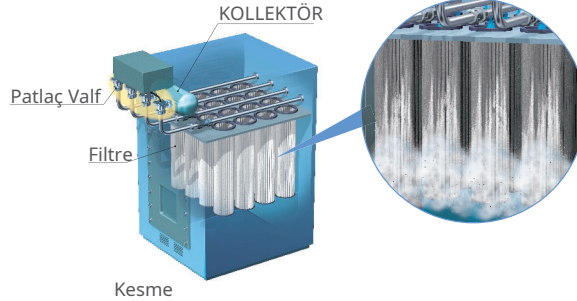

Seçilen parça numaraları

Parça numarası1)	Borular	GİRİŞ / ÇIKIŞ bağlantı noktası boyutu	Diş Tipi	Orifis çapı [mm]	Maks. İşletme basıncı farkı [MPa]	Tank boyutu [inç]
JSXFE-06F-5-B-	Sıkıştırma rakorlu tip	3/4	G	Ø 32	0,9	—
JSXFE-10F-5-B-		1		Ø 40		
JSXFE-14F-5-B-		1 1/2		Ø 50		
JSXFF-06F-5-B-	Dişli Bağlantı Tip	3/4		Ø 32		
JSXFF-10F-5-B-		1		Ø 40		
JSXFF-14F-5-B-		1 1/2		Ø 50		
JSXFH4-06F-5-B-	Daldırma Tipi	3/4		Ø 32		4
JSXFH5-06F-5-B-				Ø 40		5
JSXFH5-10F-5-B-		1		Ø 40		6
JSXFH6-10F --B-		1 1/2		Ø 45		8
JSXFH6-14F -5-B-				Ø 55		10
JSXFH8-14F-5-B-				2		
JSXFH8-20F -5-B-						
JSXFH10-20F -5-B-						

- : Elektrik girişi: DS: DIN terminali; WN: M12 konektörü. :

Uzunluk: 3: kısa; 4: uzun.

: Susturucu: S: ile; -: olmadan

Uygulamalar

Bu ürün, yabancı maddelerin uzaklaştırılması için hava darbesinin gerekli olduğu tüm uygulamalar için uygundur. Genellikle filtrelerden (torba filtreler, kartuş filtreler, zarf filtreler, seramik filtreler, sinterlenmiş metal fiber filtreler) parçacıkları çıkarmak veya yapışan maddeleri çıkarmak için kullanılır.

Darbe valfini kullanarak filtrelerinizi temizleyin