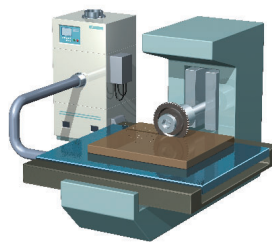

Seçilen parça numaraları

Parça numarası1)	Borular	GİRİŞ / ÇIKIŞ bağlantı noktası boyutu	Diş Tipi	Orifis çapı [mm]	Maks. İşletme basıncı farkı [MPa]	Tank boyutu [inç]
JSXFE-06F-5-B-	Sıkıştırma rakorlu tip	3/4	G	Ø 32	0,9	—
JSXFE-10F-5-B-		1		Ø 40		
JSXFE-14F-5-B-		1 1/2		Ø 50		
JSXFF-06F-5-B-	Dişli Bağlantı Tip	3/4		Ø 32		
JSXFF-10F-5-B-		1		Ø 40		
JSXFF-14F-5-B-		1 1/2		Ø 50		
JSXFH4-06F-5-B-	Daldırma Tipi	3/4		Ø 32		4
JSXFH5-06F-5-B-				Ø 40		5
JSXFH5-10F-5-B-		1		Ø 40		6
JSXFH6-10F --B-		1 1/2		Ø 45		8
JSXFH6-14F -5-B-				Ø 55		10
JSXFH8-14F-5-B-				2		
JSXFH8-20F -5-B-						
JSXFH10-20F -5-B-						

- : Elektrik girişi: DS: DIN terminali; WN: M12 konektörü. :

Uzunluk: 3: kısa; 4: uzun.

: Susturucu: S: ile; -: olmadan

Uygulamalar

Bu ürün, yabancı maddelerin uzaklaştırılması için hava darbesinin gerekli olduğu tüm uygulamalar için uygundur. Genellikle filtrelerden (torba filtreler, kartuş filtreler, zarf filtreler, seramik filtreler, sinterlenmiş metal fiber filtreler) parçacıkları çıkarmak veya yapışan maddeleri çıkarmak için kullanılır.

Darbe valfini kullanarak filtrelerinizi temizleyin

Karıştırma

Kesme

Presleme
(Kalıpla Kesme / Delme)

İlgili
ürünler

Düşük fark basınç
sensörü
PSE550 Serisi

Hava tankı
VBAT Serisi

Susturucu
AN Serisi