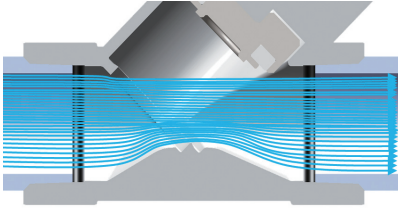

Expertise – Passion – Automation

Akış debisini artırın ve kayıpları minimize edin
Y tipi açılı pistonlu vana/ Hava uyarılı tip
JSB Serisi

Y tipi açılı pistonlu vana / Hava uyarılı tip JSB Serisi

- Basınç kayıplarını en aza indirirken yüksek bir akış debisi elde edin
- Optimize edilmiş valf gövdesi akış yolu profili
- Maliyetleri azaltın
- 10 milyon çevrime kadar uzun servis ömrü
- Alandan kazanın
- Yüksekliği 121,3 mm kadar küçüktür.

RoHS

Ana Özellikler

- Optimize edilmiş valf gövdesi akış yolu profili

- Uzun servis ömrü: 10 milyon döngü (hava, su), 3 milyon döngü (buhar)

Kompakt

Yükseklik
121,3 mm

*Bağlantı noktası boyutu: 3/8"

Her bir parça değiştirilebilir

- Valf yüzeyinde kir, döküntü veya kimyasalların birikebileceği alanları en aza indiren temiz tasarım
- Aktüatör döndürülebilir
- Rakiplerimizin valfleriyle birebir değiştirilebilir
- Aktüatördeki ısı yalıtımı