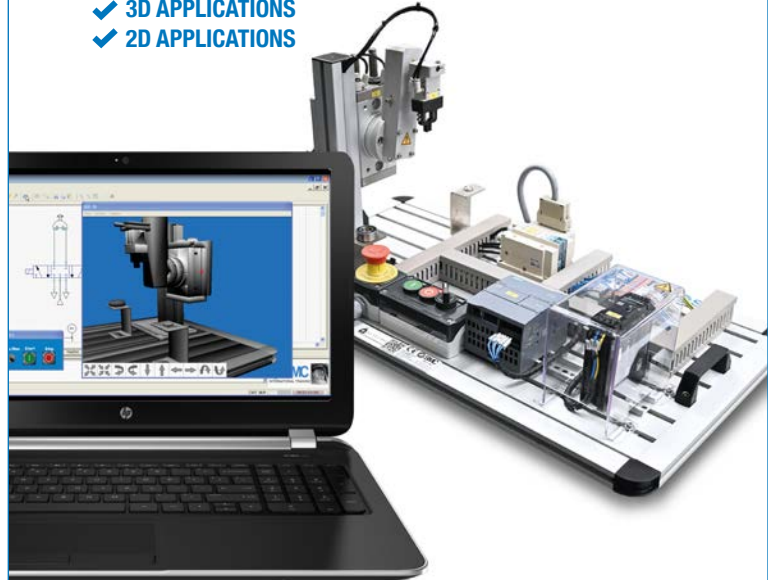

@ eLEARNING-200

L'integrazione teorica perfetta
The perfect theory companion

autoSIM-200

Software di simulazione
Automation simulator

- ✓ DIGITAL MODEL
- ✓ 3D APPLICATIONS
- ✓ 2D APPLICATIONS

SMCTwin-400

Simulatore di Automazione
Tool for digital twins

RAB-400

Come connettersi in remoto al tuo laboratorio
Connect remotely to your lab

SECURE CONNECTION

EASY CONFIGURATION

REAL TIME SUPERVISION

ENS-200

Stazione di risparmio energetico
Energy saving trainer

PNEUMATE-200