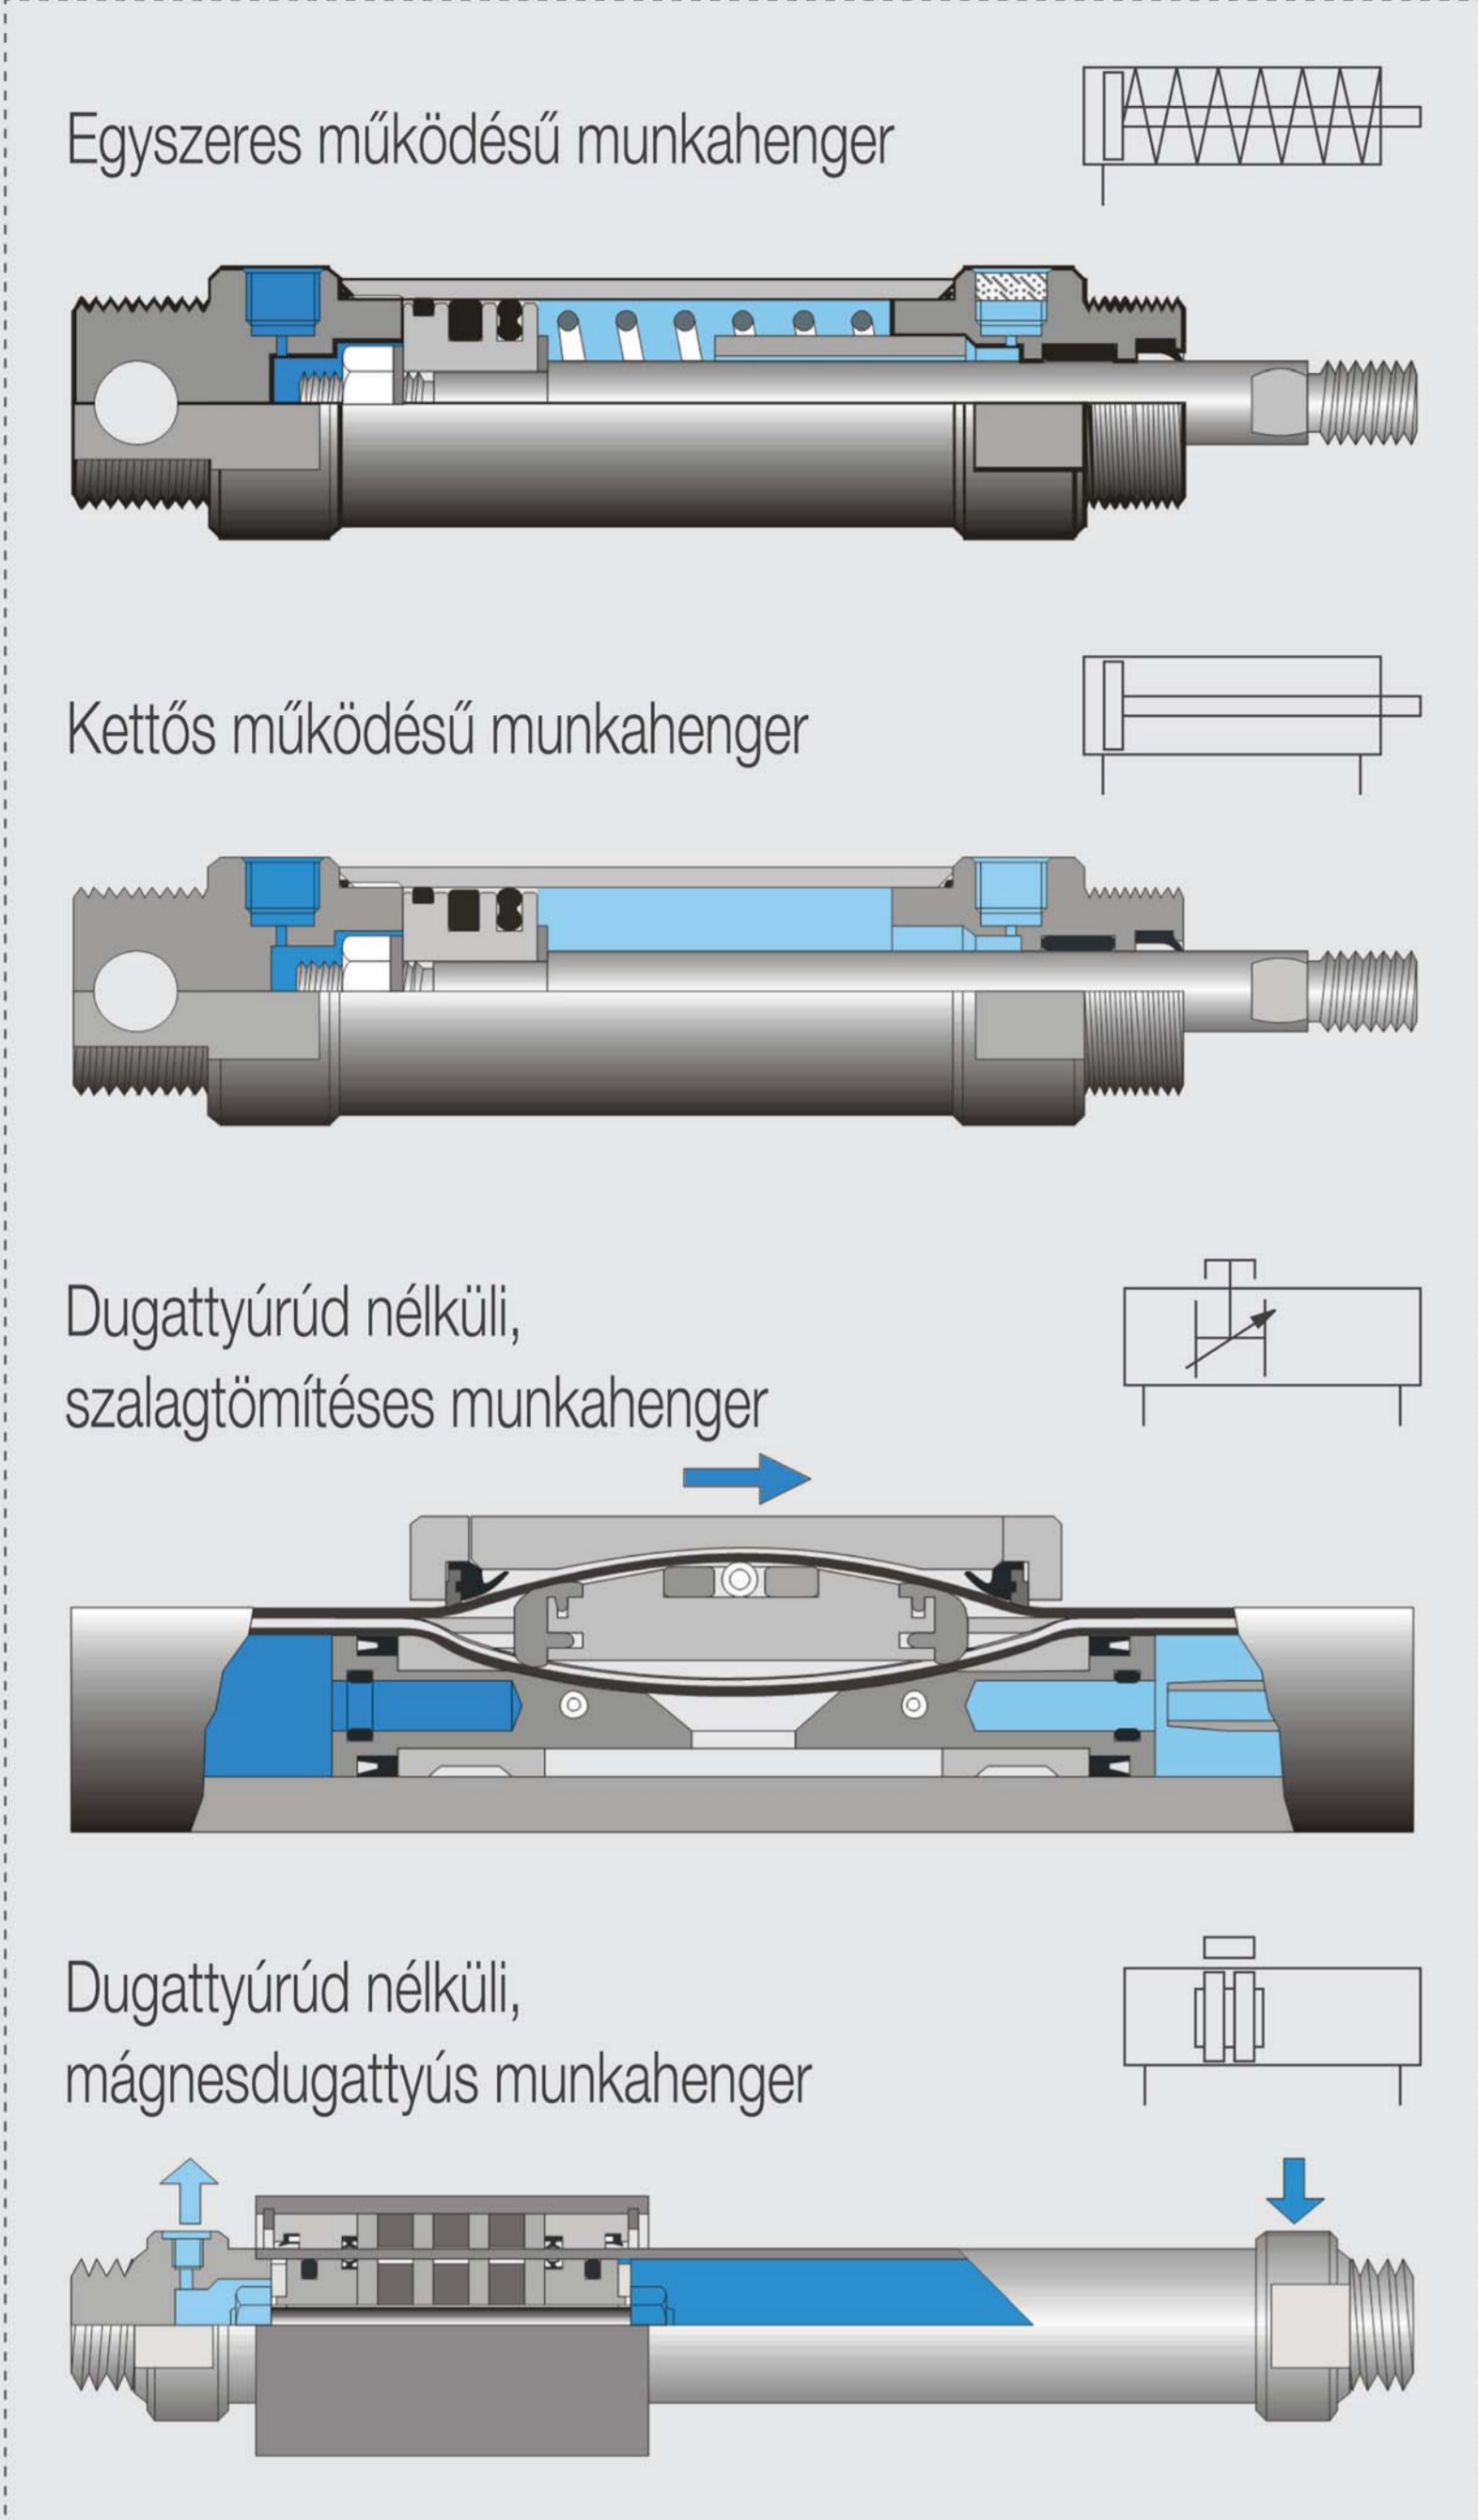

PNEUMATIKUS VÉGREHAJTÓELEMEK

Pneumatikus hajtóművek típusai

Lineáris munkahengerek

Forgatóművek

Megfogók

Rögzítési módok

Lineáris munkahenger alkatrészei