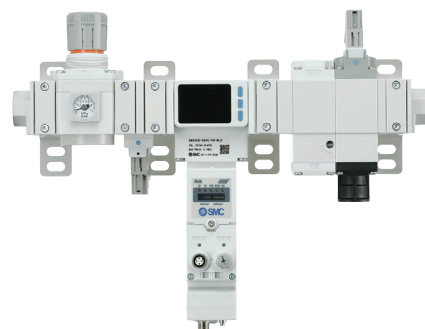

Air Management System

Řada AMS20/30/40/60

- **Úspora energie a zvýšení udržitelnosti** – Programovatelné automatické snížení tlaku vzduchu a vypnutí při odstávce stroje.
- **Nové možnosti pro průmyslovou údržbu** – Měření průtoku, tlaku a teploty stlačeného vzduchu.
- **Digitalizace systému stlačeného vzduchu** – Virtuální kontrola parametrů po sběrnici, nebo protokolem OPC UA.
- **Zkrácení doby instalace a elektrického zapojení** – bezdrátová komunikace s dosahem až 100 m a možnost připojení až 10 jednotek typu Remote.

RoHS