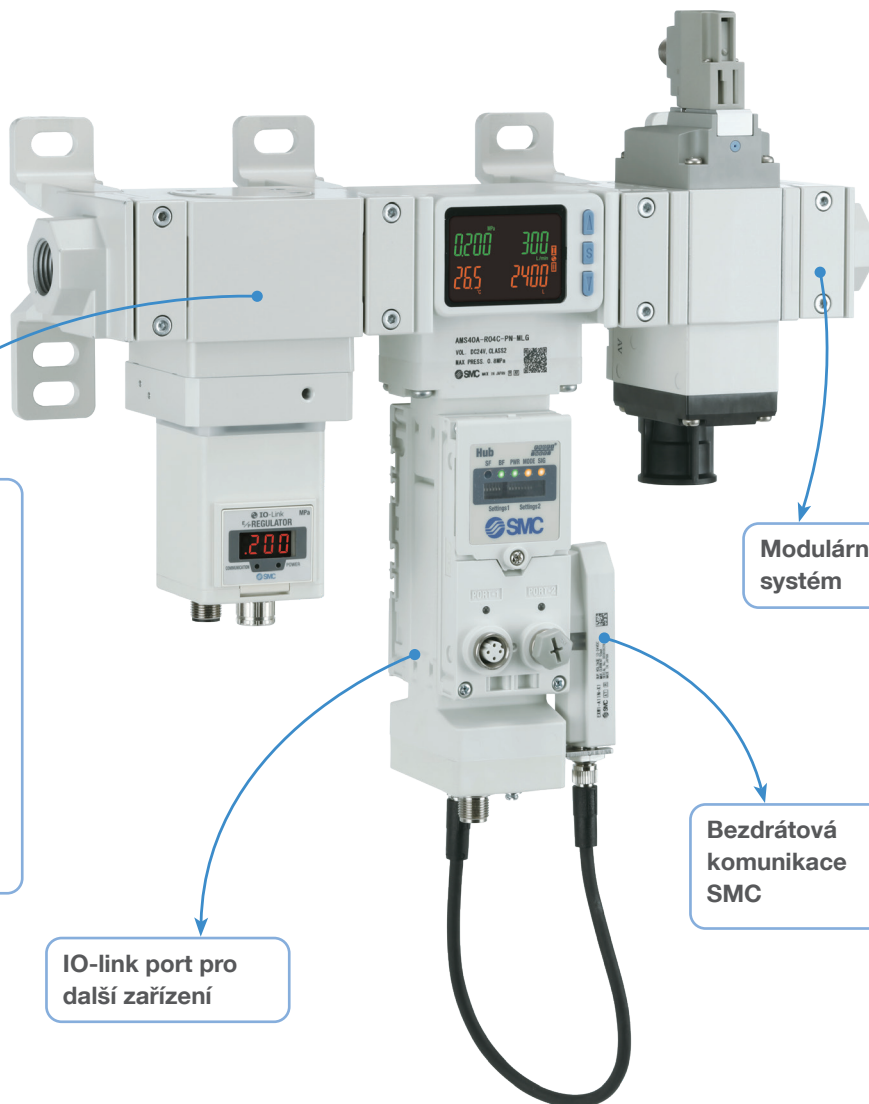

Vyšší úroveň správy stlačeného vzduchu

Air Management System

Řada AMS20/30/40/60

Produktový přehled

Air Management System

Řada AMS20/30/40/60

- ▶ **Úspora energie a zvýšení udržitelnosti** – Programovatelné automatické snížení tlaku vzduchu a vypnutí při odstávce stroje.
- ▶ **Nové možnosti pro průmyslovou údržbu** – Měření průtoku, tlaku a teploty stlačeného vzduchu.
- ▶ **Digitalizace systému stlačeného vzduchu** – Virtuální kontrola parametrů po sběrnici, nebo protokolem OPC UA.
- ▶ **Zkrácení doby instalace a elektrického zapojení** – bezdrátová komunikace s dosahem až 100 m a možnost připojení až 10 jednotek typu Remote.

RoHS

Vlastnosti

- ▶ Komunikace OPC UA + PROFINET, Ethernet/IP™, nebo EtherCAT
- ▶ Až o 62 % nižší spotřeba stlačeného vzduchu ve vašem zařízení
- ▶ Vysoký bezpečnostní standard, ochrana šifrováním dat před nežádoucím přístupem
- ▶ Průtok až 4000 NI/min, provozní tlak do 0,7 MPa

Pohotovostní režim:
elektro-pneumatický převodník,
nebo mechanický regulátor tlaku

Modulární
systém

Bezdrátová
komunikace
SMC

IO-link port pro
další zařízení

Vybrané objednací kódy

Objednací kód	Připojovací závit	Regulátor pro snížení tlaku	Komunikace
AMS20A-F02C-PN-MLG	G1/4	Elektro-pneumatický převodník ITV	PROFINET + OPC UA, bezdrátová jednotka* typu Base
AMS30A-F03C-PN-MLG	G3/8		
AMS40A-F04C-PN-MLG	G1/2		Samostatně pracující jednotka (bez možnosti sériové komunikace), nebo bezdrátová jednotka* typu Remote
AMS60A-F06C-PN-MLG	G3/4		
AMS20A-F02C-SA-MLG	G1/4		
AMS30A-F03C-SA-MLG	G3/8		
AMS40A-F04C-SA-MLG	G1/2	Regulátor tlaku ARS s točičkem	PROFINET + OPC UA, bezdrátová jednotka* typu Base
AMS60A-F06C-SA-MLG	G3/4		
AMS20B-F02C-PN-MLG	G1/4		Samostatně pracující jednotka (bez možnosti sériové komunikace), nebo bezdrátová jednotka* typu Remote
AMS30B-F03C-PN-MLG	G3/8		
AMS40B-F04C-PN-MLG	G1/2		
AMS60B-F06C-PN-MLG	G3/4		
AMS20B-F02C-SA-MLG	G1/4		
AMS30B-F03C-SA-MLG	G3/8		
AMS40B-F04C-SA-MLG	G1/2		
AMS60B-F06C-SA-MLG	G3/4		