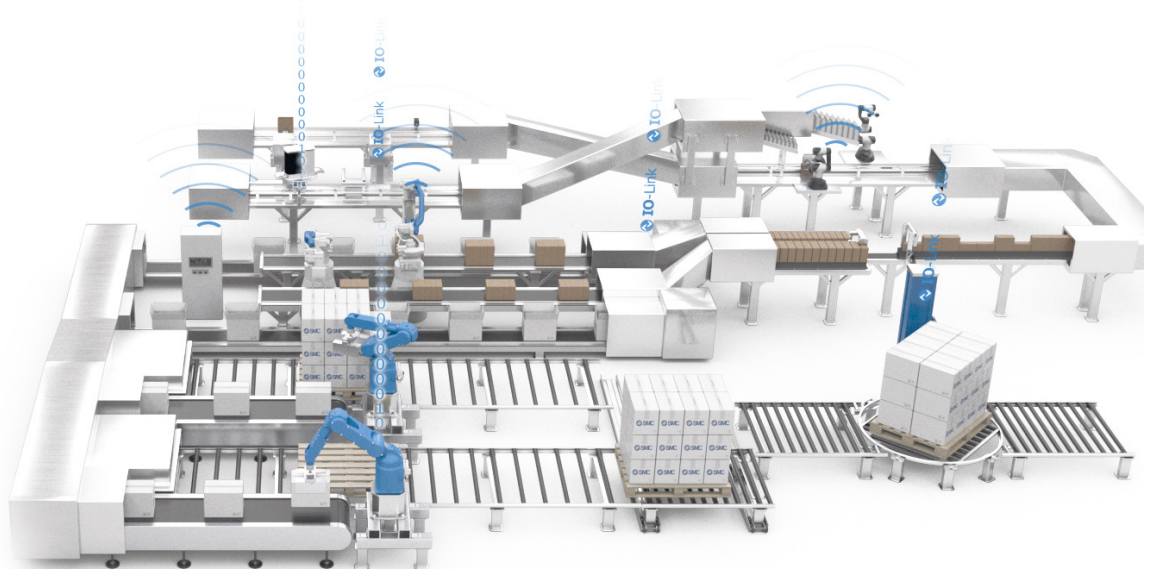

* S připojeným adaptérem pro bezdrátovou komunikaci, objednává se samostatně.
Adaptér EXW1-A11N-X1 + propojovací kabel EXW1-AC1-X1 (300 mm, 2 x M8 konektor).

Objednací kódy jednotek řady AMS20/30/40/60 s průmyslovými sběrnicemi Ethernet/IP™ + OPC UA, nebo EtherCAT + OPC UA najdete na www.smc.cz.

Jeden systém pro všestranné použití

Pro každý systém se stlačeným vzduchem:

- Obalový průmysl
- Automobilový průmysl
- Obecné strojírenství
- Obráběcí průmysl
- Textilní průmysl
- Dřezpracující průmysl
- Výroba papíru
- Elektronický průmysl
- Polovodičový průmysl
- Potravinářský průmysl
- Pivovarnictví
- Výroba a balení nápojů
- Vědy o živé přírodě
- Výzkum a vývoj.

Související produkty

Jednotky úpravy stlačeného vzduchu
Řada AC-D

Digitální snímače tlaku a vakua
Řada ISE70/ISE70G/ISE79S